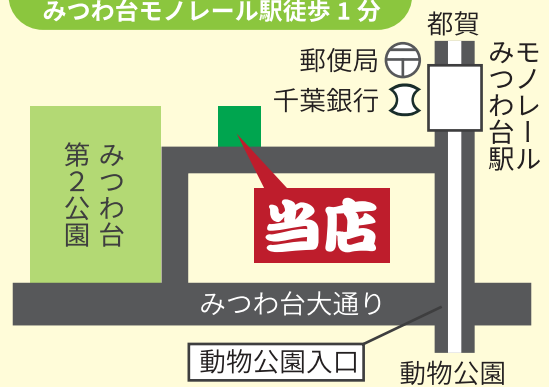

揚げたてサクサク

年中無休

みつわ台店
TEL 043-206-0087

～営業時間～

11:00～21:30
(LO 21:00)

ランチタイム (月曜～土曜)
11:00～15:00

中華料理

栄和 刀削麺

専門店

AM 11:30～14:30

PM 17:00～22:00

定休日 | 月曜日

みつわ台3-14-21 (シマヤ地酒2F)

駐車場有り

TEL 043-251-1768

各種宴会承ります

お持ち帰り弁当550円

お蔭様で 47年 になりました
これまでのご愛顧心より感謝します

スナック 白い道

みつわ台3-20-9 ☎254-6073

中華料理 東陽閣

TEL 043-253-4511 千葉市若葉区西都賀 3-17-1

営業時間 | 11:00～15:00
17:00～23:00

テイクアウトもできます

手羽先唐揚自慢

酒処

手羽矢

みつわ台2-10-15 TEL 043-256-4027

MEIJI 明治ピュアミルク

牛乳の配達等請たまわります。

☎043-285-1522

若葉区東寺山町 1069-8